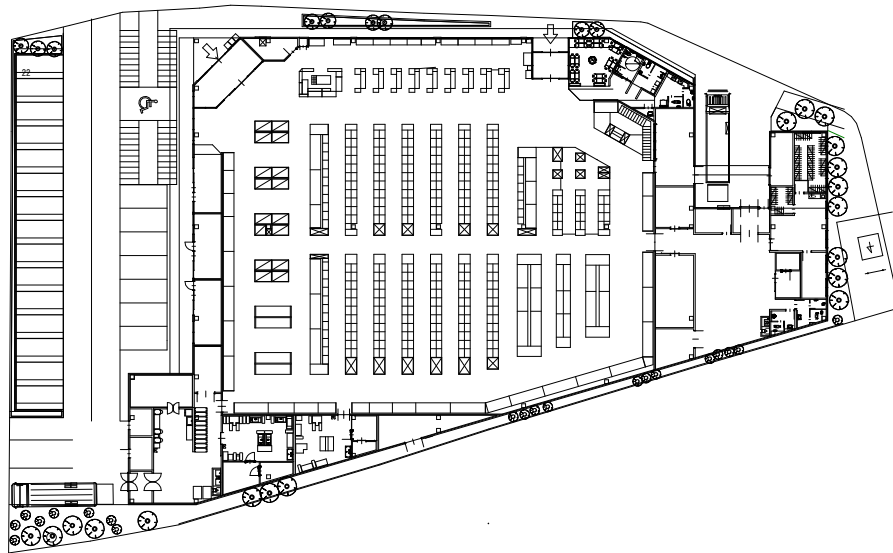

いなげや 瀬崎店 埼玉県草加市瀬崎町141

Inageya, Sezaki-cho 141 Soka-City, Saitama

Ryozo Iida / Ryozo Iida Architects & Associates

2003

配置図・平面図 S=1/800

構造 / 鉄骨造

規模 / 地上1階建

建物用途 / 店舗

敷地面積 / 3,905.09㎡

建築面積 / 2,521.50㎡

延べ面積 / 2,521.50㎡

北立面図

南立面図

西立面図

東立面図

断面図-1

断面図-2

断面図 S=1/800