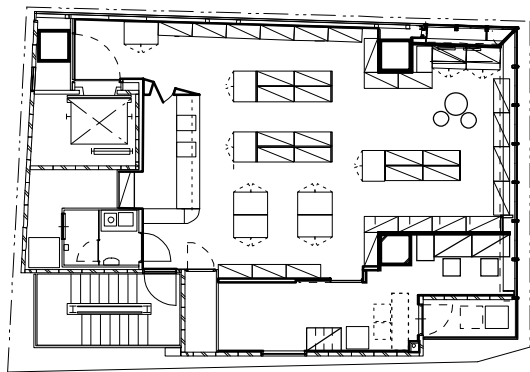

ファーストメディアショップ-2 東京都千代田区外神田3-1-9

FIRST MEDIA SHOP - 2, Sotokanda 3-1 Chiyoda-ku, Tokyo

Ryozo Iida / Ryozo Iida Architects & Associates

2004

配置図・平面図 S=1/800

建物用途 / 店舗

建築面積 / 86.12㎡

展開図-A

展開図-B

展開図-B

展開図-C

展開図-D